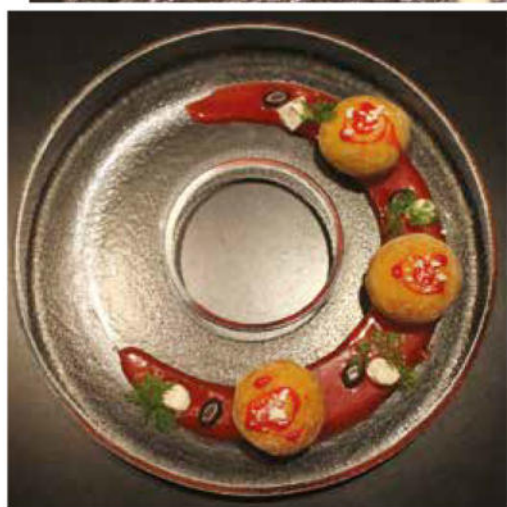

COLLEZIONE BUBBLE VETRO TRASPARENTE LAVORATO A MANO

130958 - PIATTO QUADRATO FONDO CM 30X30
H 5 INTERNO Ø CM 16