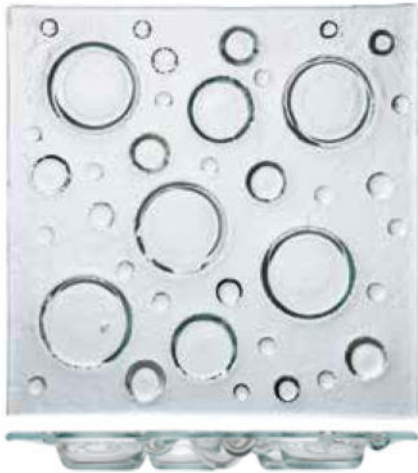

130184 - PIATTO/ANTIPASTIERA QUADRATO CM 30X30
H 3 INVITI Ø CM 6,3