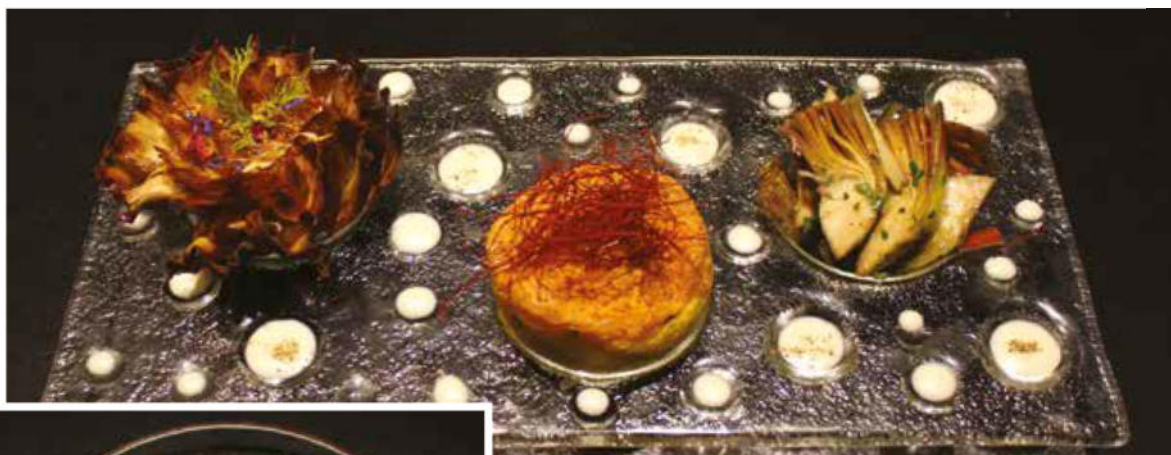

COLLEZIONE BUBBLE VETRO TRASPARENTE LAVORATO A MANO

130958 - PIATTO QUADRATO FONDO CM 30X30
H 5 INTERNO Ø CM 16